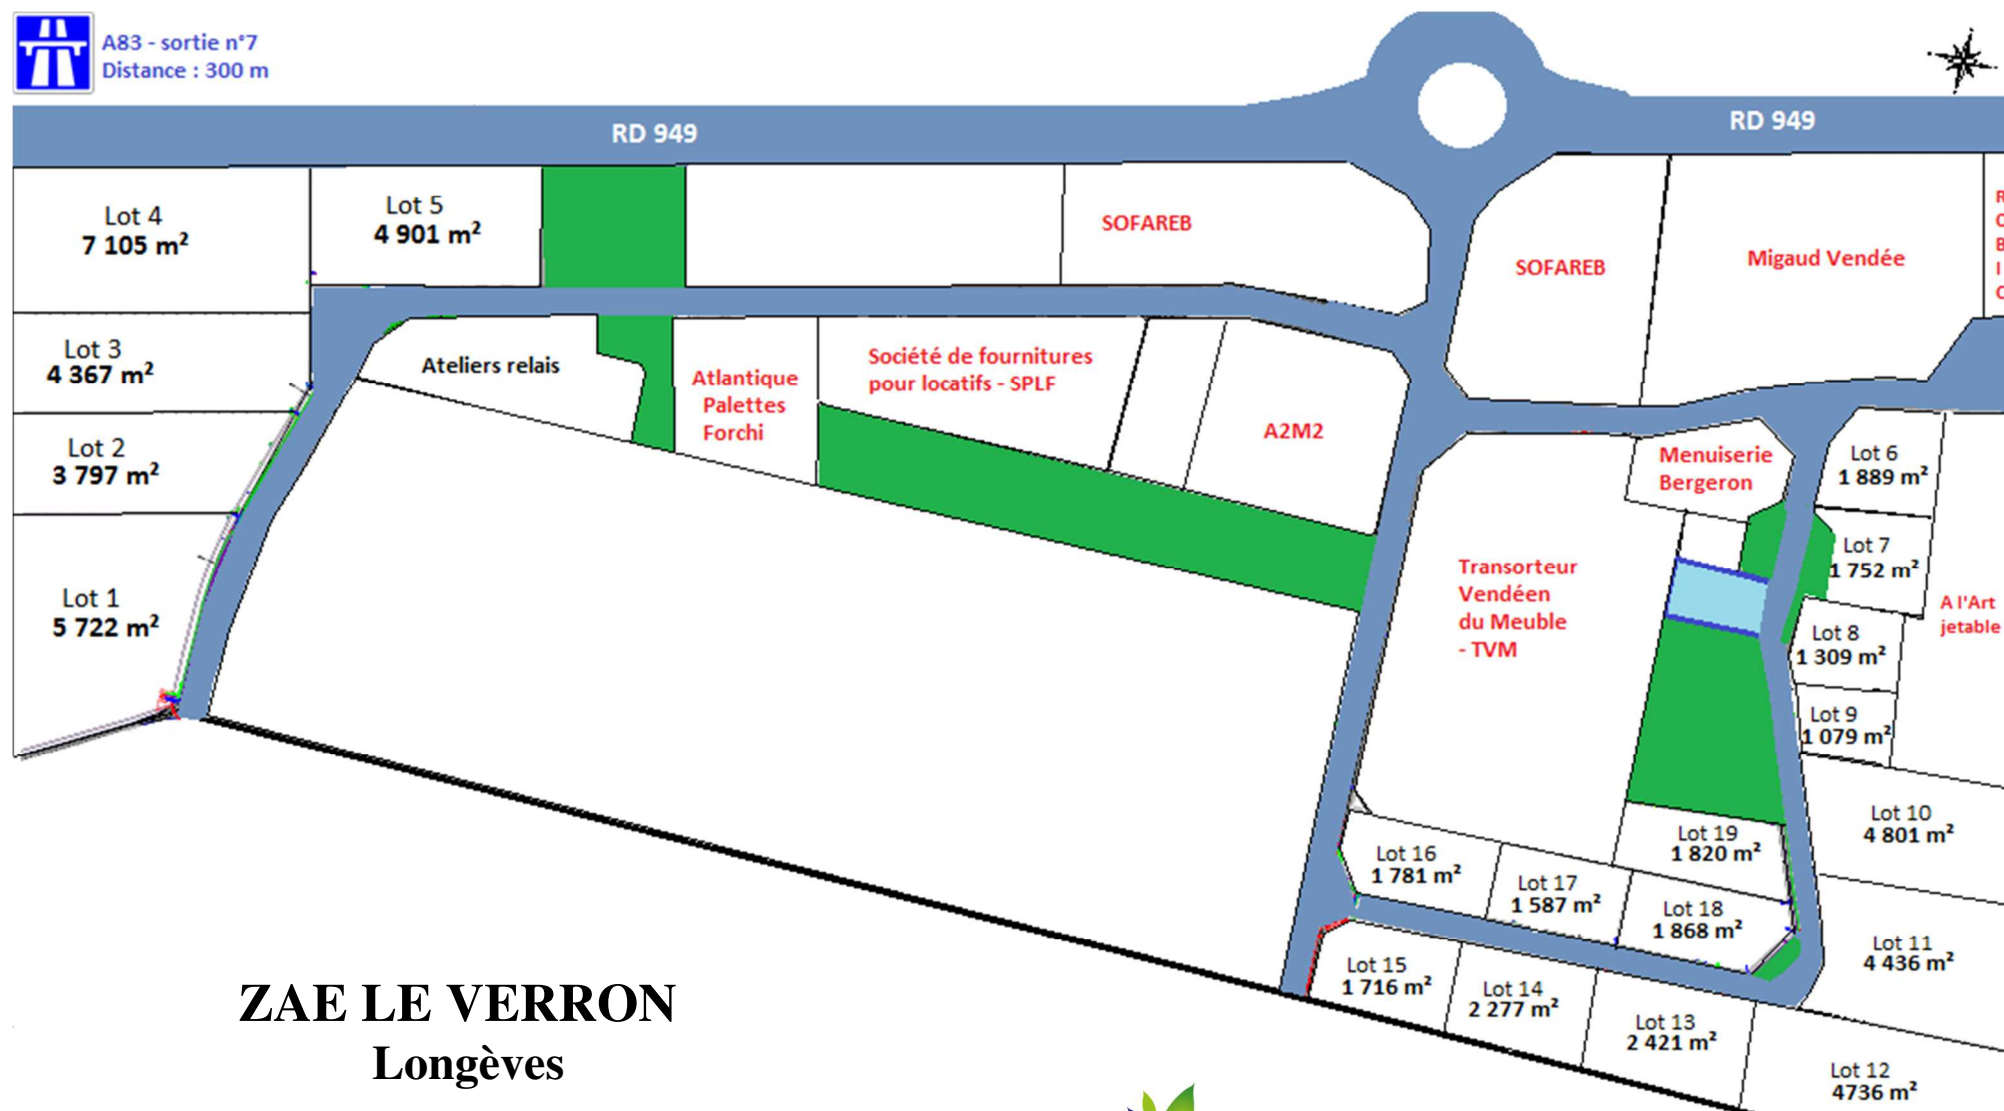

A83 - sortie n°7
Distance : 300 m

ZAE LE VERRON Longèves

Pour toute information : Entreprendre en Sud Vendée
Tel : 07.85.89.52.30 – contact@entreprendre-sudvendee.fr